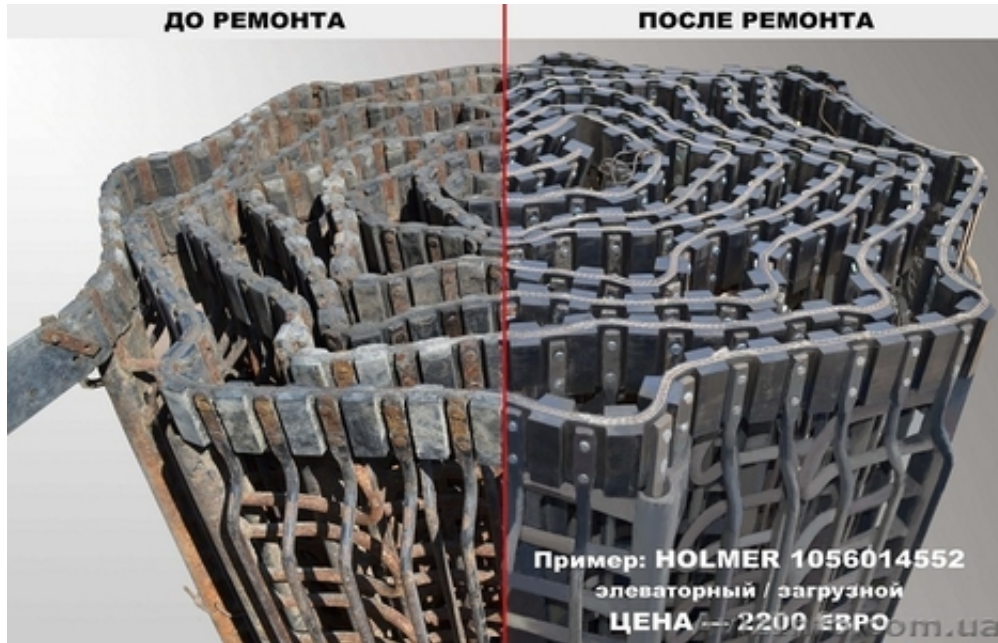

Ремонт, відновлення пруткових транспортерів Holmer, Ropa, Grimme

Полтава, Україна

Ремонт, відновлення пруткових транспортерів всіх видів бурякозбиральної техніки Holmer, Ropa, Vervaet, Agrifac, Kleine, DeWulf, Moreau, Matrot, Bargam, Rilcam, Tim.

Заміна зубчатих пасів – 100% оригінальна голландська стрічка Broekema, Hessels, Grimme.

Гарантія – від 1000 га.

Ролики на бурякозбиральні комбайни - Holmer, Ropa.

33027, Україна, м.Рівне;

Андрій +380(96)66-10-100, +380(95) 070 68 77;

adena.rovno@gmail.com;

Роман +380(67)392-50-74;

www.beets.adenaagro.com

Price: Договірна

Тип оголошення:
Продам, продаж, продаю

Торг: --

Острочревый Роман

380966610100

Ровно