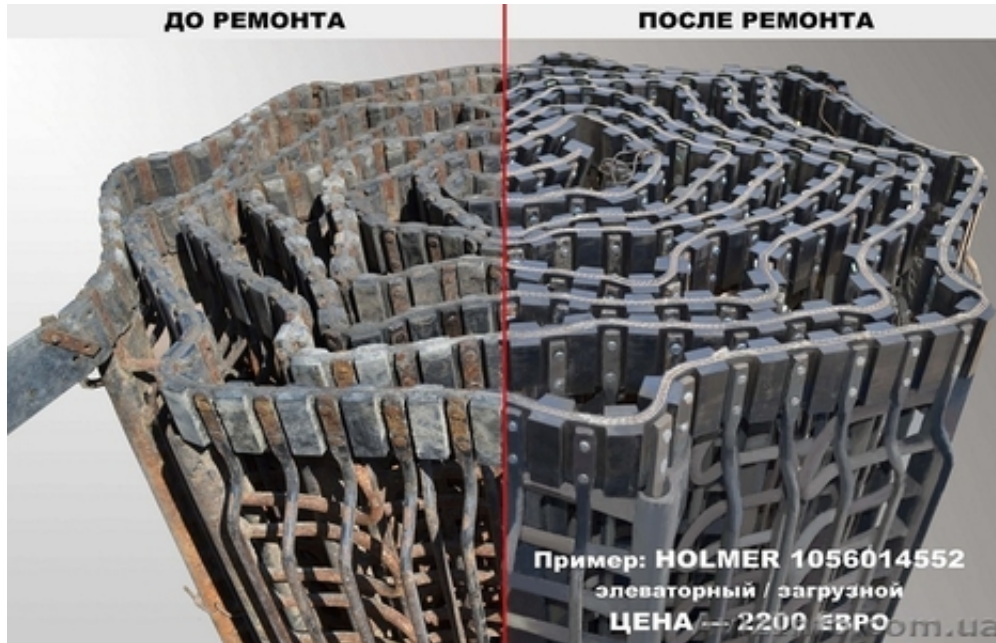

Ремонт, відновлення пруткових транспортерів Holmer, Ropa, Grimme

Полтава, Україна

Ремонт, відновлення пруткових транспортерів всіх видів бурякозбиральної техніки Holmer, Ropa, Vervaet, Agrifac, Kleine, DeWulf, Moreau, Matrot, Bargam, Rilcam, Tim.

Заміна зубчатих пасів – 100% оригінальна голландська стрічка Broekema, Hessels, Grimme.

Гарантія – від 1000 га.

Ролики на бурякозбиральні комбайни - Holmer, Ropa.

33027, Україна, м.Рівне;

Андрій +380(96)66-10-100, +380(95) 070 68 77;

adena.rovno@gmail.com;

Роман +380(67)392-50-74;

www.beets.adenaagro.com

Price: Договірна

Тип оголошення:
Продам, продаж, продаю

Торг: --

Острочревый Роман

380966610100

Ровно