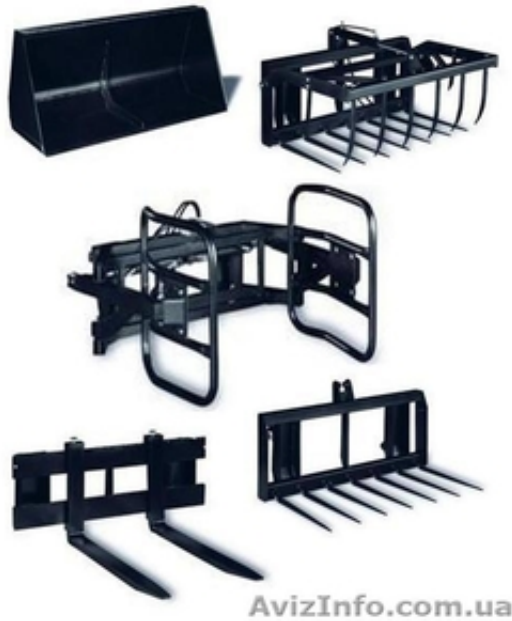

Фронтальный погрузчик на трактор мтз

Полтава, Україна

Фронтальные погрузчики SIPMA LC 1500 HERKULES - это универсальные устройства, предназначенные для погрузочных работ различных материалов.

Погрузчик предназначен для работы с тракторами МТЗ: 80, 82, 82TS, 1221А, 82А

Трехсекционный распределитель или джойстик дают возможность управлять погрузчиком из кабины трактора, повышает комфорт и безопасность работы.

Соединительная система дает возможность быстро заменить оборудование, которое агрегируется с погрузчиком:

- захват рулонов (два сервомотора)
- ковши для сыпучих материалов (ширина 1, 5 м - 2, 2 м)
- ковш для навоза KROKODYL (один сервомотор)
- вилы для рулонов и навоза
- передвижной укладчик поддонов

Price: **79 500 грн.**